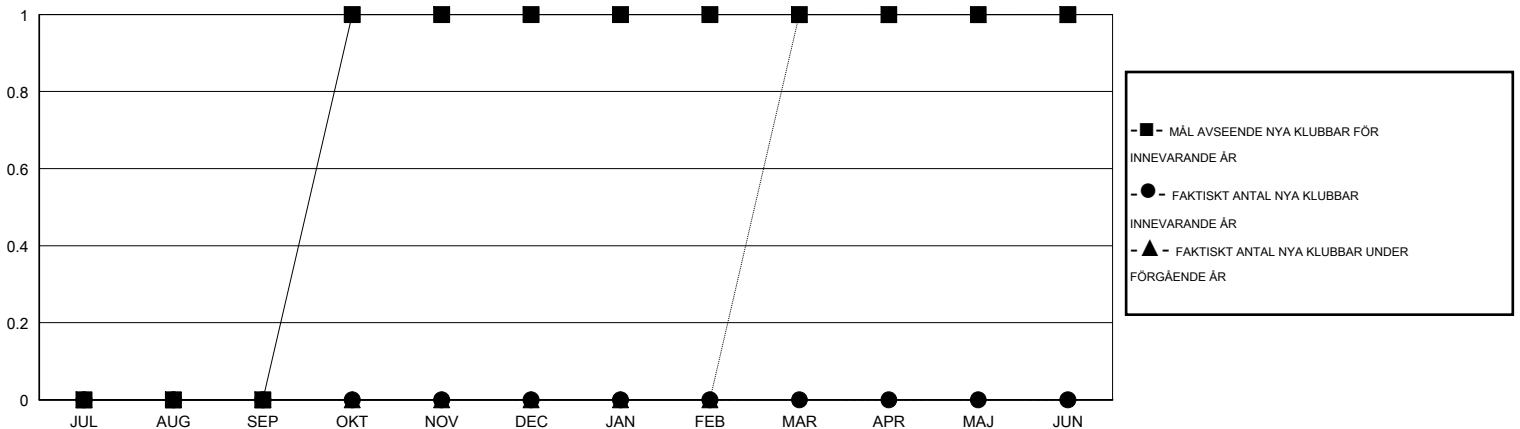

MONTHLY MEMBERSHIP PROGRESS REPORT

District 101 P

Results as of: 9/30/2015

GMT: Kenneth Persson

OMRÅDE SWEDEN

GMT KO 4

Klubbar					Medlemmar				
RESULTAT FÖR 2015-2016					RESULTAT FÖR 2015-2016				
KVARTAL	MÅL AVSEENDE NYA KLUBBAR	NYA KLUBBAR	AVFÖRDA KLUBBAR	NETTOTILLVÄX T/MINSKNING	KVARTAL	MÅL AVSEENDE NYA MEDLEMMAR	CHARTER OCH TILLAGDA NYA MEDLEMMAR	AVFÖRDA MEDLEMMAR	NETTOTILLVÄX T/MINSKNING
JUL/AUG/SEP	0	0	1	-1	JUL/AUG/SEP	0	10	25	-15
OKT/NOV/DEC	1	0	0	0	OKT/NOV/DEC	45	0	0	0
JAN/FEB/MAR	0	0	0	0	JAN/FEB/MAR	10	0	0	0
APR/MAJ/JUN	0	0	0	0	APR/MAJ/JUN	5	0	0	0

MÅL OCH FAKTISKT ANTAL NYA KLUBBAR

MÅL OCH FAKTISKT ANTAL MEDLEMMAR

NEDLAGDA KLUBBAR: 1

6 CLUBS OF 37 TOG UPP EN ELLER FLER NYA MEDLEMMAR

KÖNSFÖRDELNING

MAN 779 (86.75%)
KVINNA 119 (13.25%)

AVFÖRDA MEDLEMMAR