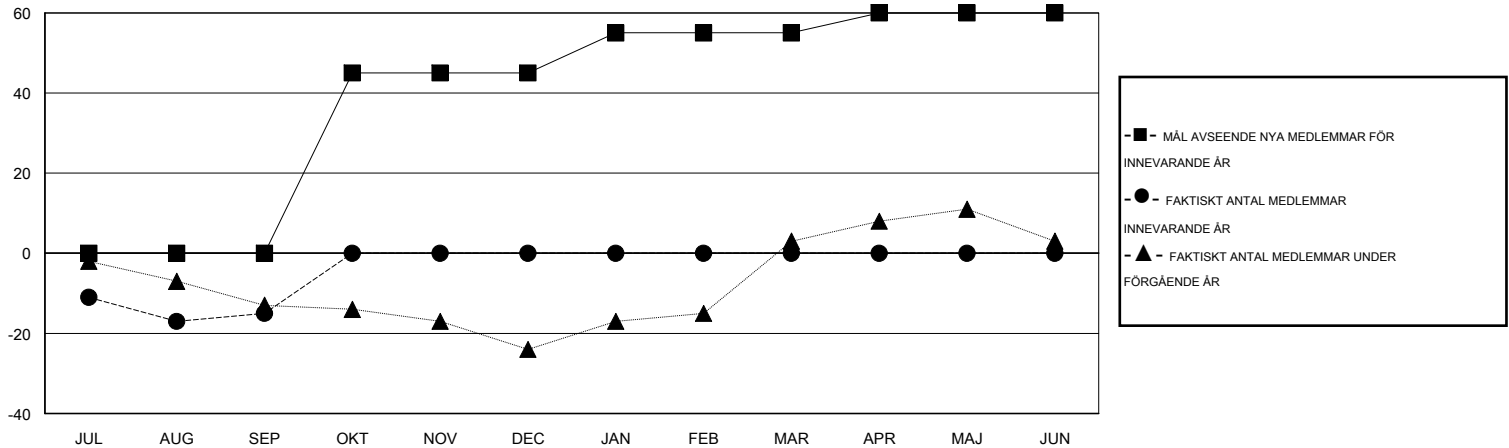

MONTHLY MEMBERSHIP PROGRESS REPORT

District 101 P

Results as of: 9/30/2015

GMT: Kenneth Persson

OMRÅDE SWEDEN

GMT KO 4

Klubbar					Medlemmar				
RESULTAT FÖR 2015-2016					RESULTAT FÖR 2015-2016				
KVARTAL	MÅL AVSEENDE NYA KLUBBAR	NYA KLUBBAR	AVFÖRDA KLUBBAR	NETTOTILLVÄX T/MINSKNING	KVARTAL	MÅL AVSEENDE NYA MEDLEMMAR	CHARTER OCH TILLAGDA NYA MEDLEMMAR	AVFÖRDA MEDLEMMAR	NETTOTILLVÄX T/MINSKNING
JUL/AUG/SEP	0	0	1	-1	JUL/AUG/SEP	0	10	25	-15
OKT/NOV/DEC	1	0	0	0	OKT/NOV/DEC	45	0	0	0
JAN/FEB/MAR	0	0	0	0	JAN/FEB/MAR	10	0	0	0
APR/MAJ/JUN	0	0	0	0	APR/MAJ/JUN	5	0	0	0

MÅL OCH FAKTISKT ANTAL NYA KLUBBAR

MÅL OCH FAKTISKT ANTAL MEDLEMMAR

NEDLAGDA KLUBBAR: 1

6 CLUBS OF 37 TOG UPP EN ELLER FLER NYA MEDLEMMAR

KÖNSFÖRDELNING

MAN 779 (86.75%)
KVINNA 119 (13.25%)

AVFÖRDA MEDLEMMAR